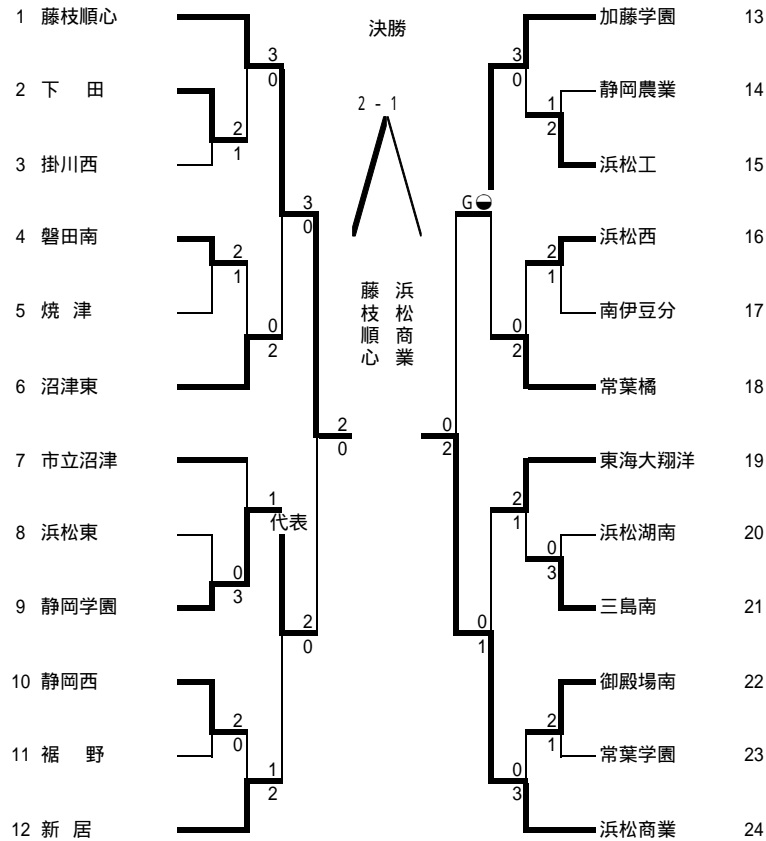

平成21年度静岡県高等学校新人柔道大会兼第32回全国高等学校柔道選手権大会静岡県予選大会結果

男子団体戦

女子団体

平成21年度静岡県高等学校新人柔道大会兼
第32回全国高等学校柔道選手権大会静岡県予選大会結果

男子団体試合結果

決勝

赤						白		
沼津市立			3人残し			浜松商		
順序	段級	氏名	勝負	決まり技 決まり時間	勝負	順序	段級	氏名
						大将	初	時田
						副将	初	渡辺
大将	初	芹沢		背負い投げ	⊖	中堅	初	曾我
副将	初	村山	×		×	次峰	初	鈴木
中堅	初	西村		大内刈り		次峰	初	鈴木
次峰	初	森田	×		×	先鋒	初	細川
先鋒	初	遠藤		返し技		先鋒	初	細川

準決勝

赤						白		
沼津市立			1人残し			加藤学園		
順序	段級	氏名	勝負	決まり技 決まり時間	勝負	順序	段級	氏名
大将	初	藤原						
副将	初	芹沢	×		×	大将	初	南口
		村山	×		×	副将	初	長澤
中堅	初	村山	⊖	指導2つ		中堅	二	惟村
次峰	初	森田	×		×	次峰	初	徳丸
先鋒	初	遠藤	×		×	先鋒	初	種村

赤						白		
浜松商			1人残し			静岡学園		
順序	段級	氏名	勝負	決まり技 決まり時間	勝負	順序	段級	氏名
大将	初	下田						
副将	初	渡辺	×		×	大将	初	小和田
中堅	初	曾我	×		×	副将	初	吉澤
次峰	初	鈴木	×		×	中堅	初	小澤
		細川	×		×	次峰	初	長島
先鋒	初	細川				先鋒	初	伊久美