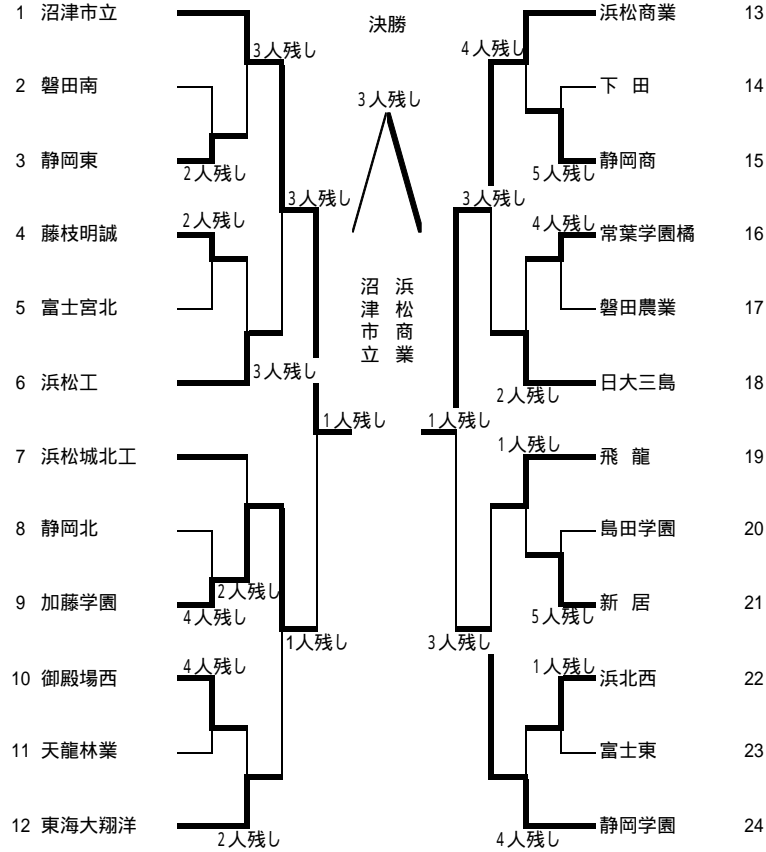

平成21年度静岡県高等学校新人柔道大会兼第32回全国高等学校柔道選手権大会静岡県予選大会結果

男子団体戦

女子団体

平成21年度静岡県高等学校新人柔道大会兼
第32回全国高等学校柔道選手権大会静岡県予選大会結果

男子団体試合結果

決勝

赤						白		
沼津市立			3人残し			浜松商		
順序	段級	氏名	勝負	決まり技 決まり時間	勝負	順序	段級	氏名
						大将	初	時田
						副将	初	渡辺
大将	初	芹沢		背負い投げ	⊖	中堅	初	曾我
副将	初	村山	×		×	次峰	初	鈴木
中堅	初	西村		大内刈り		次峰	初	鈴木
次峰	初	森田	×		×	先鋒	初	細川
先鋒	初	遠藤		返し技		先鋒	初	細川

準決勝

赤						白		
沼津市立			1人残し			加藤学園		
順序	段級	氏名	勝負	決まり技 決まり時間	勝負	順序	段級	氏名
大将	初	藤原						
副将	初	芹沢	×		×	大将	初	南口
		村山	×		×	副将	初	長澤
中堅	初	村山	⊖	指導2つ		中堅	二	惟村
次峰	初	森田	×		×	次峰	初	徳丸
先鋒	初	遠藤	×		×	先鋒	初	種村

赤						白		
浜松商			1人残し			静岡学園		
順序	段級	氏名	勝負	決まり技 決まり時間	勝負	順序	段級	氏名
大将	初	下田						
副将	初	渡辺	×		×	大将	初	小和田
中堅	初	曾我	×		×	副将	初	吉澤
次峰	初	鈴木	×		×	中堅	初	小澤
		細川	×		×	次峰	初	長島
先鋒	初	細川				先鋒	初	伊久美