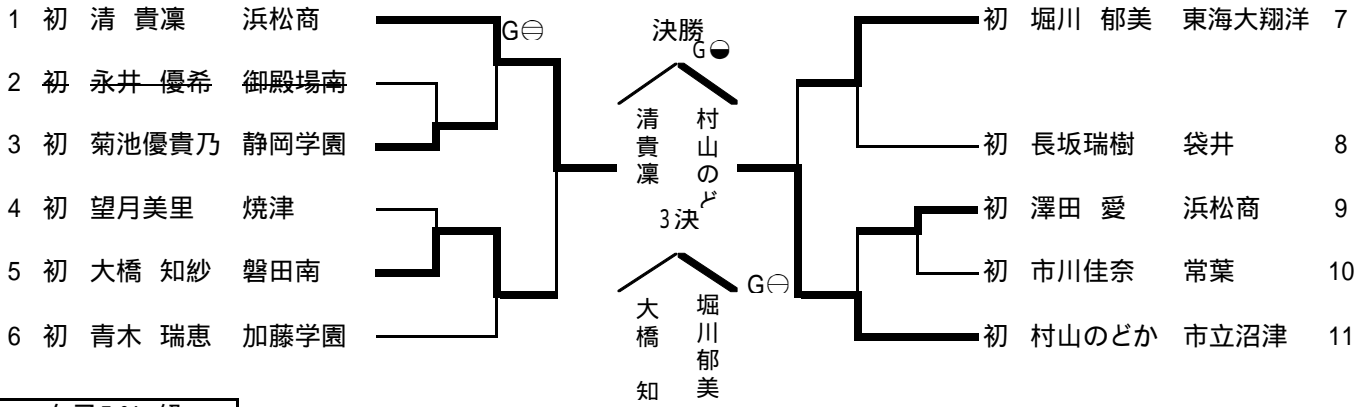

女子70kg級

女子78kg級